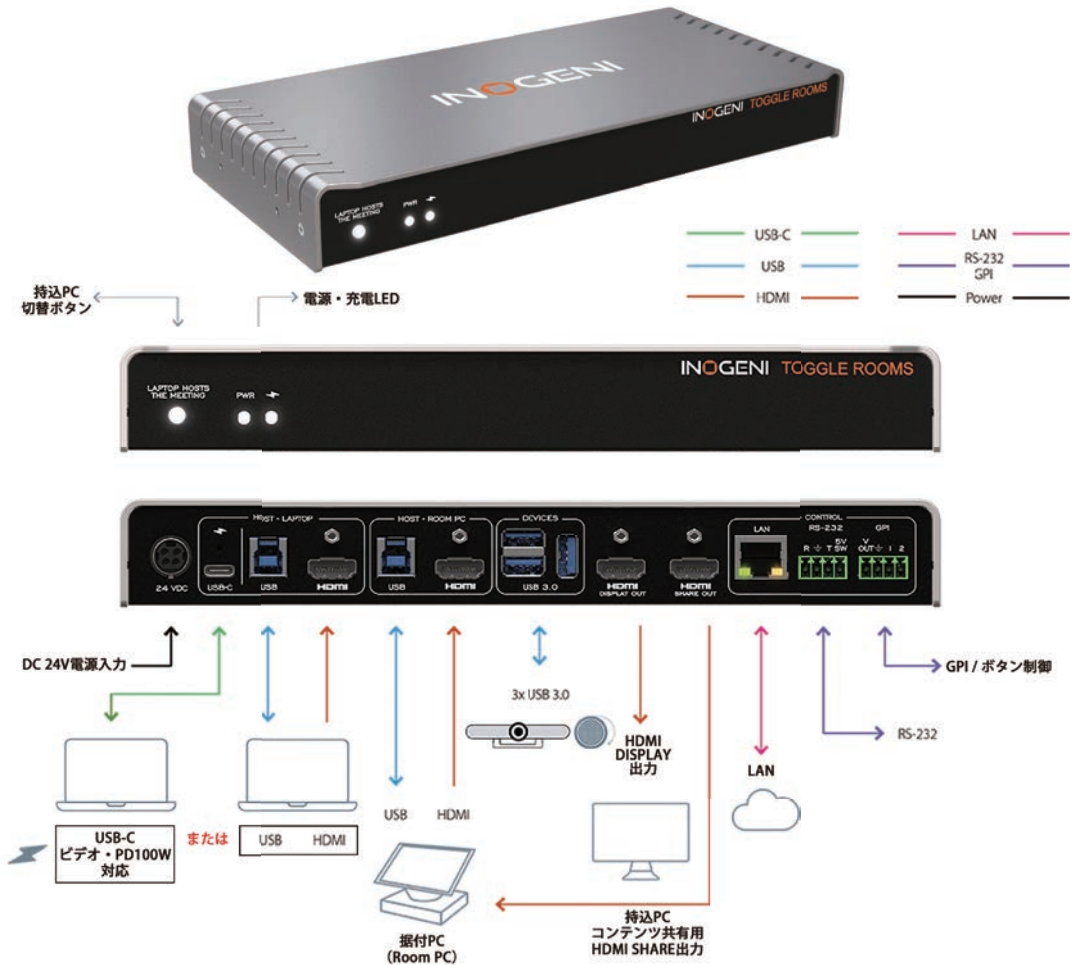

\*BYOD: Bring Your Own Device Web会議用据付PC(Room PC)がある会議室に個人使用のPCを持ち込み、その持込PC内のコンテンツをWeb会議で使用  
 BYOM: Bring Your Own Meeting Web会議用据付PC(Room PC)がある会議室に別のWeb会議システムがインストールされた個人使用のPCを持ち込みWeb会議を行う

## 自動・遠隔切替対応USB3.0/HDMI to 2PCスイッチャー

Plug and play メジャーなWeb会議システムやUSBカメラ・ビデオバー対応※

※ご使用環境での動作を保証するものではありません

- 3台のUSB3.0 デバイス (カメラ・キャプチャ・マイクなど) を会議室内の据付PC (Room PC) と持込PC (USB-C または HDMI&USB-B 接続) 間で切替!
- USB-C接続はDP Altモード(ビデオ)とPower Delivery(PD 100W)にも対応! ケーブル1本でPCと接続、充電も可能!

## 仕様

モデル名	TOGGLE ROOMS	
	持込 PC	据付 PC(Room PC)
PC 接続	<ul style="list-style-type: none"> <li>1 xUSB-C (DP Alt モード、PD100W 対応) または</li> <li>1 xUSB3.0-B (5Gbps) &amp; 1 xHDMI 入力 (3840 x2160p60 / 4096x2160p60)</li> </ul>	<ul style="list-style-type: none"> <li>1 xUSB3.0-B (5Gbps)</li> <li>1 xHDMI 入力 (3840 x2160p60 / 4096x2160p60)</li> </ul>
USB デバイス接続	3 xUSB3.0-A (5Gbps)	
HDMI	<ul style="list-style-type: none"> <li>1 xHDMI DISPLAY 出力 (3840 x2160p60 / 4096x2160p60 21:9 ワイドスクリーン対応)</li> <li>1 xHDMI SHARE 出力 (3840 x2160p60 / 4096x2160p60 21:9 ワイドスクリーン対応)</li> <li>HDCP 1.4/2.2/2/3</li> <li>サンプリング周波数 600MHZ</li> <li>4K to 1080P ダウンスケイリング</li> </ul>	<ul style="list-style-type: none"> <li>CEC 対応 (HDMI DISPLAY 出力)</li> <li>オーディオ パススルー</li> </ul>
制御	<ul style="list-style-type: none"> <li>前面フロントボタン (持込 PC 選択)</li> <li>RS232</li> </ul>	<ul style="list-style-type: none"> <li>IP 10/100Mbps DHCP またはスタティック</li> </ul>
対応 OS	<ul style="list-style-type: none"> <li>Windows7 以降 (32/64 ビット)</li> <li>Linux Kermel v 2.6.38 以降</li> </ul>	<ul style="list-style-type: none"> <li>Mac OS 10.10 以降</li> </ul>
サイズ (cm)	25.11 x 10.97 x 3.26	
重量 (g)	770	
AC アダプター	入力 85-264VAC 50/60Hz 出力 24V / 6.67A DC	
認証	本体	FCC, CE, UKCA, RoHS, IEC62368, SoV, RCM
	AC アダプター	FCC, CE, UKCA, RoHS, IEC62368, RCM, CCC, CB, EAC, VI, UL
動作温度	0° ~ 45° C	

## 同梱品

TOGGLE ROOMS (本体) x 1	USB-C ケーブル 1.8m x 1	USB3.0 (USB-A to USB-B) cable 0.9m x 1
ターミナルブロック x 2	取付金具 x 2	取付金具用ねじ x 4
壁面取付用ねじ x 4	AC アダプター x 1	AC アダプター取付金具 x 1
AC アダプター取付金具用ねじ x 4	ゴム足 x 4	