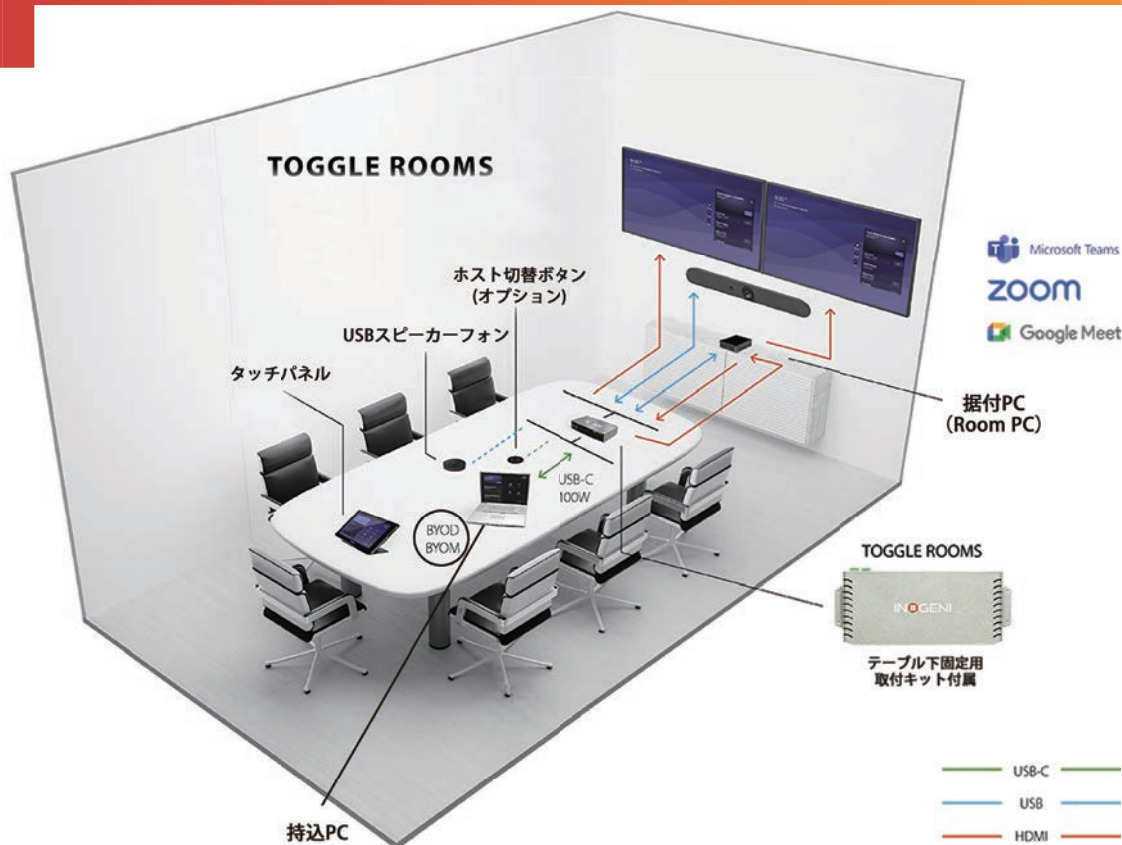

\*BYOD: Bring Your Own Device Web会議用据付PC(Room PC)がある会議室に個人使用のPCを持ち込み、その持込PC内のコンテンツをWeb会議で使用  
 BYOM: Bring Your Own Meeting Web会議用据付PC(Room PC)がある会議室に別のWeb会議システムがインストールされた個人使用のPCを持ち込みWeb会議を行う

## 自動・遠隔切替対応USB3.0/HDMI to 2PCスイッチャー

Plug and play メジャーなWeb会議システムやUSBカメラ・ビデオバー対応※

※ご使用環境での動作を保証するものではありません

- 3台のUSB3.0 デバイス (カメラ・キャプチャ・マイクなど) を会議室内の据付PC (Room PC) と持込PC (USB-C または HDMI&USB-B 接続) 間で切替!
- USB-C接続はDP Altモード(ビデオ)とPower Delivery(PD 100W)にも対応! ケーブル1本でPCと接続、充電も可能!

## 仕様

モデル名	TOGGLE ROOMS	
	持込 PC	据付 PC(Room PC)
PC 接続	<ul style="list-style-type: none"> <li>1 xUSB-C (DP Alt モード、PD100W 対応) または</li> <li>1 xUSB3.0-B (5Gbps) &amp; 1 xHDMI 入力 (3840 x2160p60 / 4096x2160p60)</li> </ul>	<ul style="list-style-type: none"> <li>1 xUSB3.0-B (5Gbps)</li> <li>1 xHDMI 入力 (3840 x2160p60 / 4096x2160p60)</li> </ul>
USB デバイス接続	3 xUSB3.0-A (5Gbps)	
HDMI	<ul style="list-style-type: none"> <li>1 xHDMI DISPLAY 出力 (3840 x2160p60 / 4096x2160p60 21:9 ワイドスクリーン対応)</li> <li>1 xHDMI SHARE 出力 (3840 x2160p60 / 4096x2160p60 21:9 ワイドスクリーン対応)</li> <li>HDCP 1.4/2.2/2/3</li> <li>サンプリング周波数 600MHZ</li> <li>4K to 1080P ダウンスケイリング</li> </ul>	<ul style="list-style-type: none"> <li>CEC 対応 (HDMI DISPLAY 出力)</li> <li>オーディオ パススルー</li> </ul>
制御	<ul style="list-style-type: none"> <li>前面フロントボタン (持込 PC 選択)</li> <li>RS232</li> </ul>	<ul style="list-style-type: none"> <li>IP 10/100Mbps DHCP またはスタティック</li> </ul>
対応 OS	<ul style="list-style-type: none"> <li>Windows7 以降 (32/64 ビット)</li> <li>Linux Kermel v 2.6.38 以降</li> </ul>	<ul style="list-style-type: none"> <li>Mac OS 10.10 以降</li> </ul>
サイズ (cm)	25.11 x 10.97 x 3.26	
重量 (g)	770	
AC アダプター	入力 85-264VAC 50/60Hz 出力 24V / 6.67A DC	
認証	本体	FCC, CE, UKCA, RoHS, IEC62368, SoV, RCM
	AC アダプター	FCC, CE, UKCA, RoHS, IEC62368, RCM, CCC, CB, EAC, VI, UL
動作温度	0° ~ 45° C	