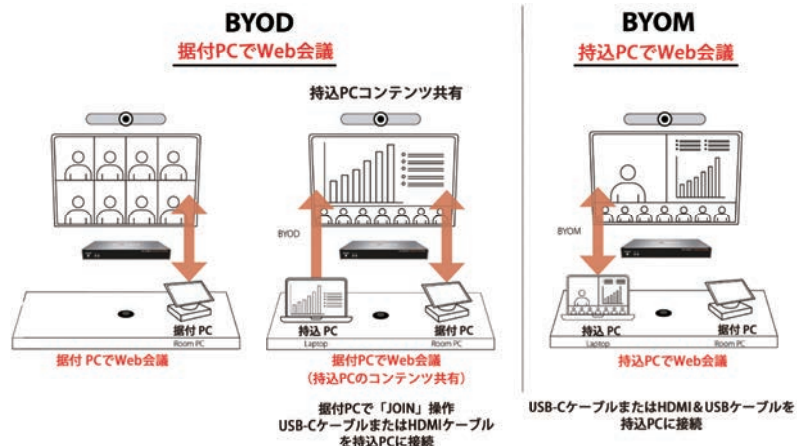

\*BYOD: Bring Your Own Device Web会議用据付PC(Room PC)がある会議室に個人使用のPCを持ち込み、その持込PC内のコンテンツをWeb会議で使用  
 BYOM: Bring Your Own Meeting Web会議用据付PC(Room PC)がある会議室に別のWeb会議システムがインストールされた個人使用のPCを持ち込みWeb会議を行う

## 自動・遠隔切替対応USB3.0/HDMI to 2PCスイッチャー

Plug and play メジャーなWeb会議システムやUSBカメラ・ビデオバー対応※

※ご使用環境での動作を保証するものではありません

- 3台のUSB3.0 デバイス (カメラ・キャプチャ・マイクなど) を会議室内の据付PC (Room PC) と持込PC (USB-C または HDMI&USB-B 接続) 間で切替!
- USB-C接続はDP Altモード(ビデオ)とPower Delivery(PD 100W)にも対応! ケーブル1本でPCと接続、充電も可能!

### 用途例