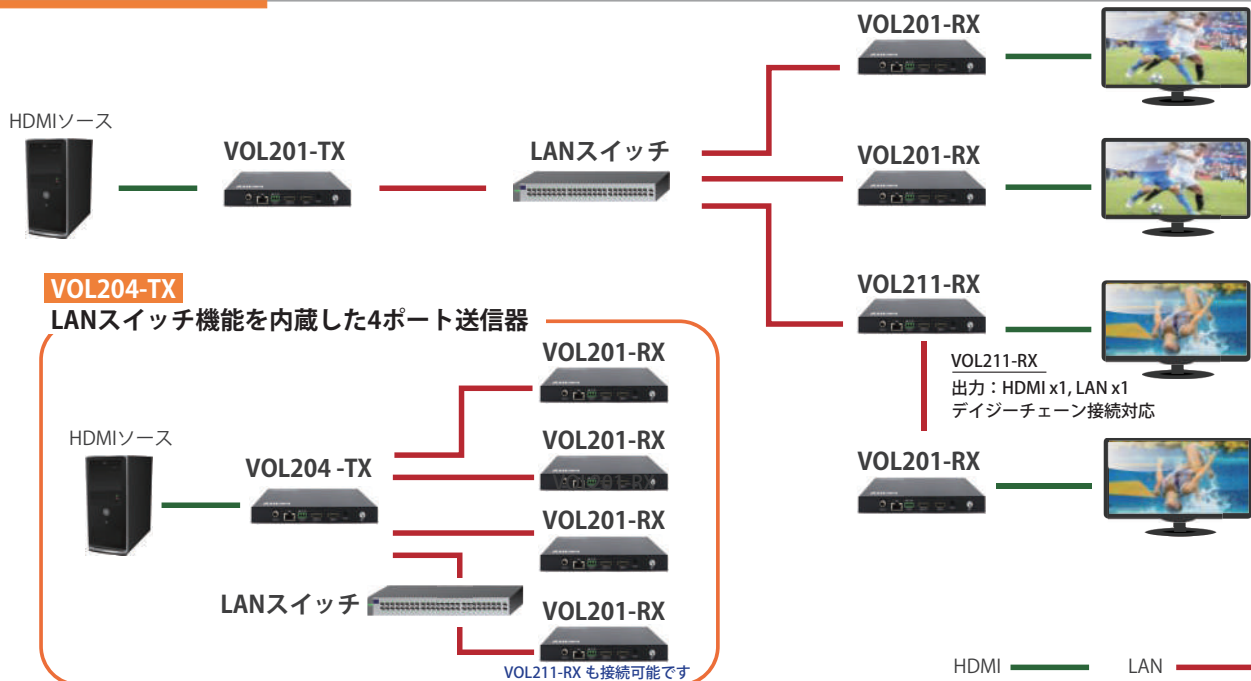

## 1G-LAN 上で HDMI ビデオの分配・延長を実現！

LANスイッチ込みでのご提案もさせていただきます！

送信器・受信器のバリエーションがあるので、設置工事の自由度アップ ↑

### 特長

- 最大解像度 1080p60 の HDMI を LAN(100/1000BASE-T) で分配・延長
- 設定不要、Plug&Play で動作
- HDMI1.3 HDCP1.x
- MotionJPEG 圧縮 (最大 40Mbps レート) で高画質、低遅延
- 1:1 接続 (スイッチ無)、1:多接続
- LAN スイッチは多段接続可能<sup>\*1</sup>なので長距離延長が可能
- IR パススルー対応

### 仕様・商品情報

		送信器		受信器	
		VOL201-TX	VOL204-TX	VOL201-RX	VOL211-RX
映像 入出力	HDMI	入力 1 系統 Type-A コネクタ・メス HDMI1.3、HDCP		出力 1 系統 Type-A コネクタ・メス HDMI1.3、HDCP	
	サポートビデオ	480i/576i/480P/576P/720P/1080i/1080P			
	圧縮	MotionJPEG 圧縮 (最大 40Mbps レート)			
ネット ワーク	伝送距離	120m (Cat5e/6)			
	コネクタ	RJ45 x1	RJ45 x4	RJ45 x1	RJ45 x2
	規格	100/1000BASE-T			
インタ フェース	IR	IR 送信器 3.5mm ジャック		IR 受信器 3.5mm ジャック	
	電源	AC アダプタ	5V 1A / 5V 2A	5V 1A	12V1A
	消費電力	3W	5W	3W	2.5W
	寸法 (mm)	103.5 x 93.5 x 24.6	145 x 85 x 28	103.5 x 93.5 x 24.6	124.6 x 84 x 27
	重量	220g	340g	220g	240g
	動作温度	-5 ~ 35°C			