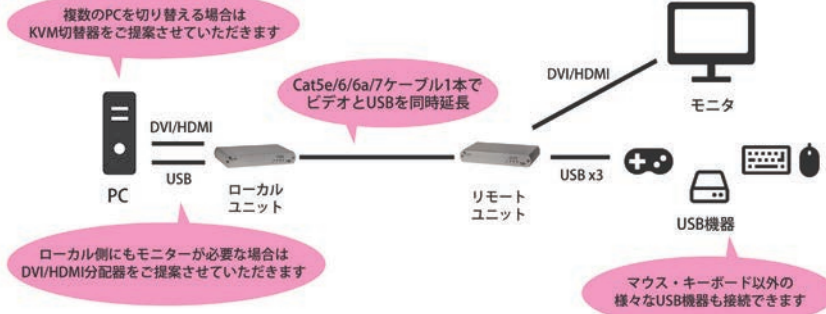

概要

非圧縮ビデオ (DVI/HDMI) と各種 USB2.0/1.1 機器を Cat5e/6/6a/7 ケーブル 1 本で同時に延長する KVM エクステンダーです。

ビデオは非圧縮なので、圧縮・伸長に伴う画質劣化がなく、遅延時間も非常に短いです。
また、ソフトのインストールや設定が不要で、ケーブル・AC アダプター等を接続するだけで動作します。

接続例

Icron 社の最新 USB 延長技術を組み込みました

LAN 回線切替器 MS-0401 と組み合わせて切替が可能です。詳細はお問い合わせください。
EL5353/5363 はローカルユニットとリモートユニットのセット商品です。別々にご購入希望の際はお問い合わせください。

仕様

モデル名	EL5353	EL5363
型番	00-00385	00-00390

延長用ケーブル		Cat5e / 6 / 6a / 7 (単線) *1	
最大延長距離		100m	
最大ビデオ解像度		1920x1200, 1080p (非圧縮)	4K (非圧縮)*2
HDCP(著作権保護技術)		— *3	対応
ローカルユニット	ビデオ入力	DVI-D	HDMI
	USB	1x USB-B	
	外寸 (mm)	112 x 175 x 30	
電源		5V 3A AC アダプター	
リモートユニット	ビデオ出力	DVI-D	HDMI
	USB	3x USB-A (パスパワー対応) USB1.1/2.0 対応 *4	
	外寸 (mm)	112 x 175 x 30	
電源		5V 3A AC アダプター	
動作温度 / 保存温度		0 ~ 40°C / -20 ~ 70°C	
動作湿度 / 保存湿度		20 ~ 80% / 10 ~ 90% (結露無きこと)	
同梱品	ローカルユニット (1)		
	リモートユニット (1)		
	5V 3A AC アダプター (2)		
	USB ケーブル (1)		
		DVI ケーブル (1)	HDMI ケーブル (1)

*1 ケーブルタイプ	電氣的干渉影響度	おすすめ度
Cat5e/6 UTP 単線	大	↓
Cat5e/6 STP 単線	中	↓
Cat6a STP 単線	中	↓
Cat7 STP 単線	小	↑

- *2 2K@30Hz 4:4:4 および 4K@60Hz 4:2:0 に対応。
4K の場合、Cat5e/6 ケーブルでの最大延長距離は 70m になります。
ご使用時はケーブルを巻かないでください。ノイズが発生することがあります。
- *3 お問い合わせください
- *4 高速な USB 機器 (USB2.0 カメラなど) は動作しない場合があります。

EL5353/5363 用マウンティングキット 型番:00-00287 (オプション品)

セット内容	取付方法
取り付け金具 x4 ローカル・リモートに各2枚ずつ使用します。	1. 本体底部からゴム製の脚(4箇所)を取り外します。 2. ラックにネジ止めします(ネジは付属しておりません)。

※ ご使用環境により延長距離が短くなる・動作しないなどの場合があります。お貸出機を準備しておりますので事前の動作確認をお願いいたします。