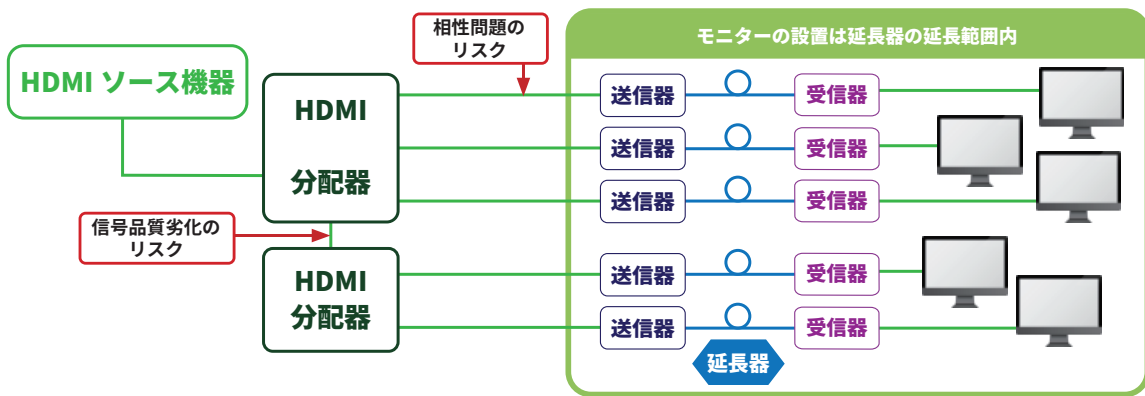

簡単・安価、しかも柔軟な構成が可能！ VOL(Video over LAN) 製品による HDMI 延長・分配

— HDMI — — LAN ケーブル —

従来方法

パターン 1 (延長して、分配)

パターン 2 (分配して、延長)

リスク

- ・ 分配器の多段接続による信号品質劣化
- ・ 延長器と分配器の相性問題

VOL (Video over LAN) 製品

メリット

- 分配器と延長器間の相性問題や、また分配器の多段接続による信号品質劣化のリスクなし。
- 多ポート HDMI 分配器に比べ、多ポート LAN スイッチは圧倒的にローコスト。
- モニターの設置範囲は圧倒的に広く柔軟。LAN の範囲内であれば設置可。

監視カメラシステムでの HDMI 延長・分配

監視カメラ用の LAN ネットワークを利用し HDMI を延長・分配

HDMI LAN ケーブル USB