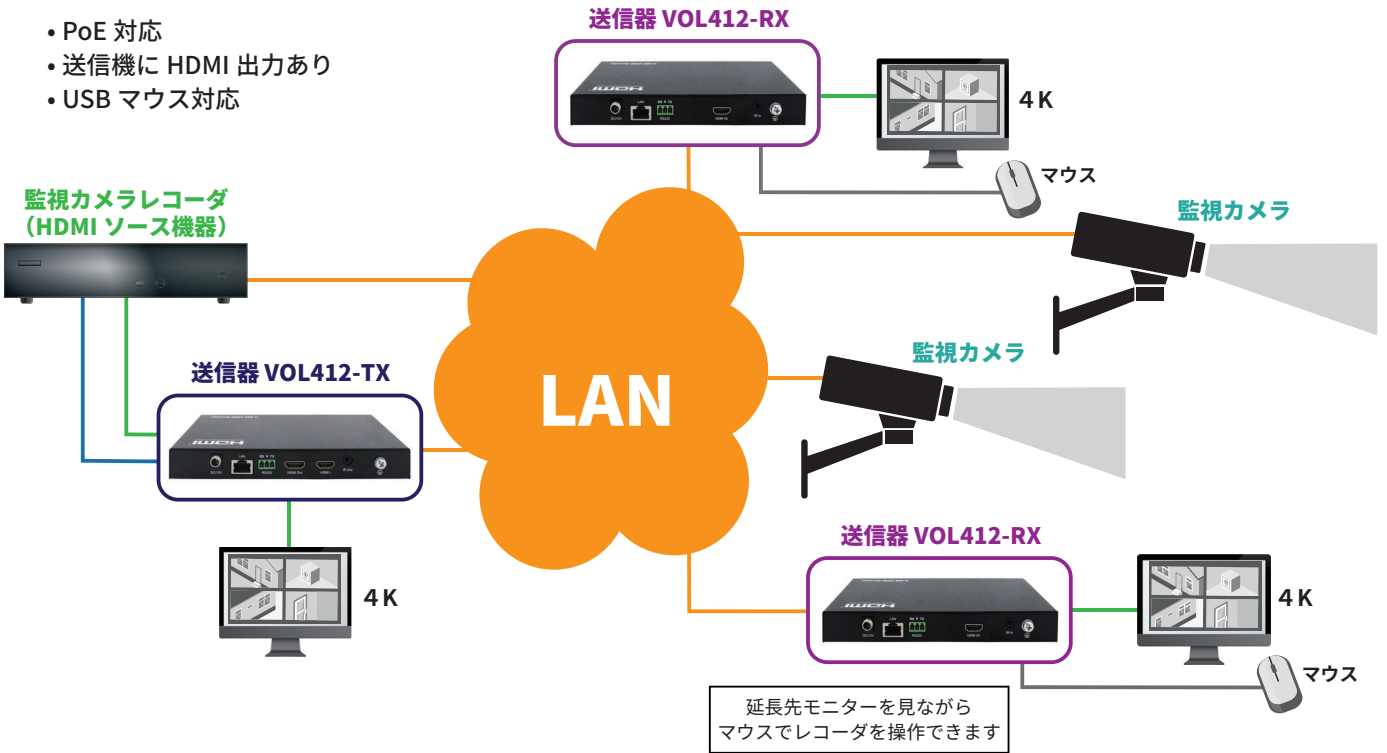

簡単・安価、しかも柔軟な構成が可能！ VOL(Video over LAN) 製品による HDMI 延長・分配

— HDMI — — LAN ケーブル —

従来方法

パターン 1 (延長して、分配)

パターン 2 (分配して、延長)

リスク

- ・ 分配器の多段接続による信号品質劣化
- ・ 延長器と分配器の相性問題

VOL (Video over LAN) 製品

メリット

- 分配器と延長器間の相性問題や、また分配器の多段接続による信号品質劣化のリスクなし。
- 多ポート HDMI 分配器に比べ、多ポート LAN スイッチは圧倒的にローコスト。
- モニターの設置範囲は圧倒的に広く柔軟。LAN の範囲内であれば設置可。

監視カメラシステムでの HDMI 延長・分配

監視カメラ用の LAN ネットワークを利用し HDMI を延長・分配

HDMI LAN ケーブル USB

VOL312 接続例 最大解像度 1080P

- PoE 対応
- 送信機に HDMI 出力あり

VOL412 接続例 最大解像度 4K

- PoE 対応
- 送信機に HDMI 出力あり
- USB マウス対応

BAY バイテクノロジー株式会社

〒221-0844

神奈川県横浜市神奈川区沢渡 1-2

菱興高島台第三ビル 2 階