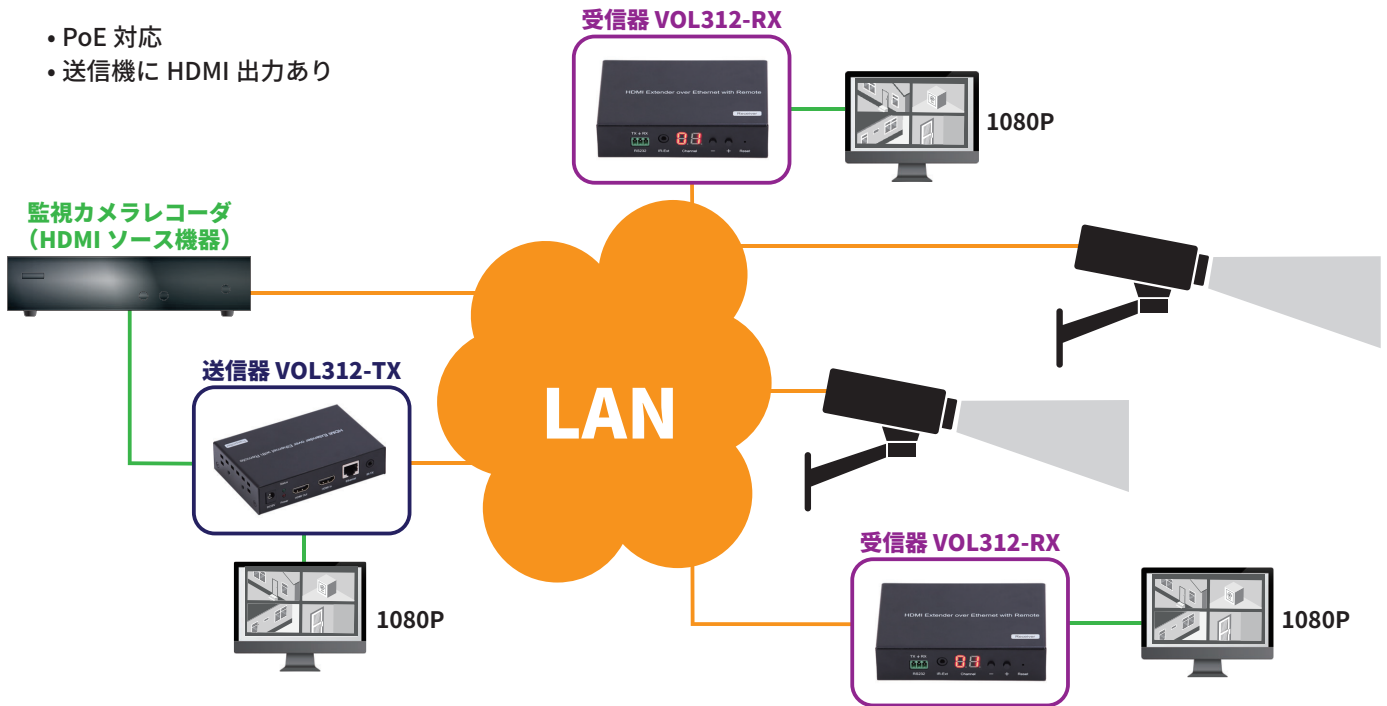

簡単・安価、しかも柔軟な構成が可能！ VOL(Video over LAN) 製品による HDMI 延長・分配

— HDMI — — LAN ケーブル —

従来方法

パターン 1 (延長して、分配)

パターン 2 (分配して、延長)

リスク

- ・ 分配器の多段接続による信号品質劣化
- ・ 延長器と分配器の相性問題

VOL (Video over LAN) 製品

メリット

- 分配器と延長器間の相性問題や、また分配器の多段接続による信号品質劣化のリスクなし。
- 多ポート HDMI 分配器に比べ、多ポート LAN スイッチは圧倒的にローコスト。
- モニターの設置範囲は圧倒的に広く柔軟。LAN の範囲内であれば設置可。

監視カメラシステムでの HDMI 延長・分配

監視カメラ用の LAN ネットワークを利用し HDMI を延長・分配

HDMI LAN ケーブル USB

VOL312 接続例 最大解像度 1080P

- PoE 対応
- 送信機に HDMI 出力あり

VOL412 接続例 最大解像度 4K

- PoE 対応
- 送信機に HDMI 出力あり
- USB マウス対応

BAY バイテクノロジー株式会社

〒221-0844

神奈川県横浜市神奈川区沢渡 1-2

菱興高島台第三ビル 2 階