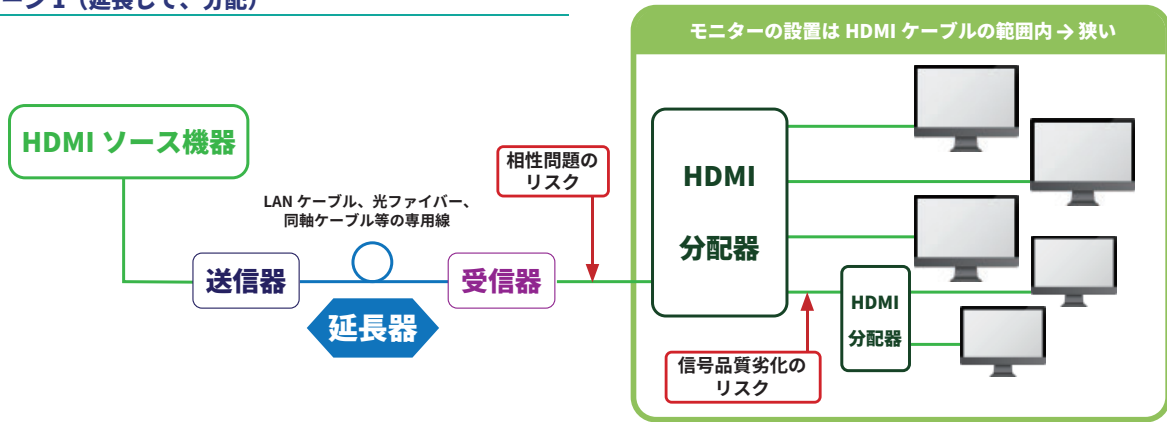

簡単・安価、しかも柔軟な構成が可能！ VOL(Video over LAN) 製品による HDMI 延長・分配

— HDMI — — LAN ケーブル —

従来方法

パターン 1 (延長して、分配)

パターン 2 (分配して、延長)

リスク

- ・ 分配器の多段接続による信号品質劣化
- ・ 延長器と分配器の相性問題

VOL (Video over LAN) 製品

メリット

- 分配器と延長器間の相性問題や、また分配器の多段接続による信号品質劣化のリスクなし。
- 多ポート HDMI 分配器に比べ、多ポート LAN スイッチは圧倒的にローコスト。
- モニターの設置範囲は圧倒的に広く柔軟。LAN の範囲内であれば設置可。

監視カメラシステムでの HDMI 延長・分配

監視カメラ用の LAN ネットワークを利用し HDMI を延長・分配

HDMI LAN ケーブル USB

VOL312 接続例 最大解像度 1080P

- PoE 対応
- 送信機に HDMI 出力あり

VOL412 接続例 最大解像度 4K

- PoE 対応
- 送信機に HDMI 出力あり
- USB マウス対応

BAY バイテクノロジー株式会社

〒221-0844

神奈川県横浜市神奈川区沢渡 1-2

菱興高島台第三ビル 2 階