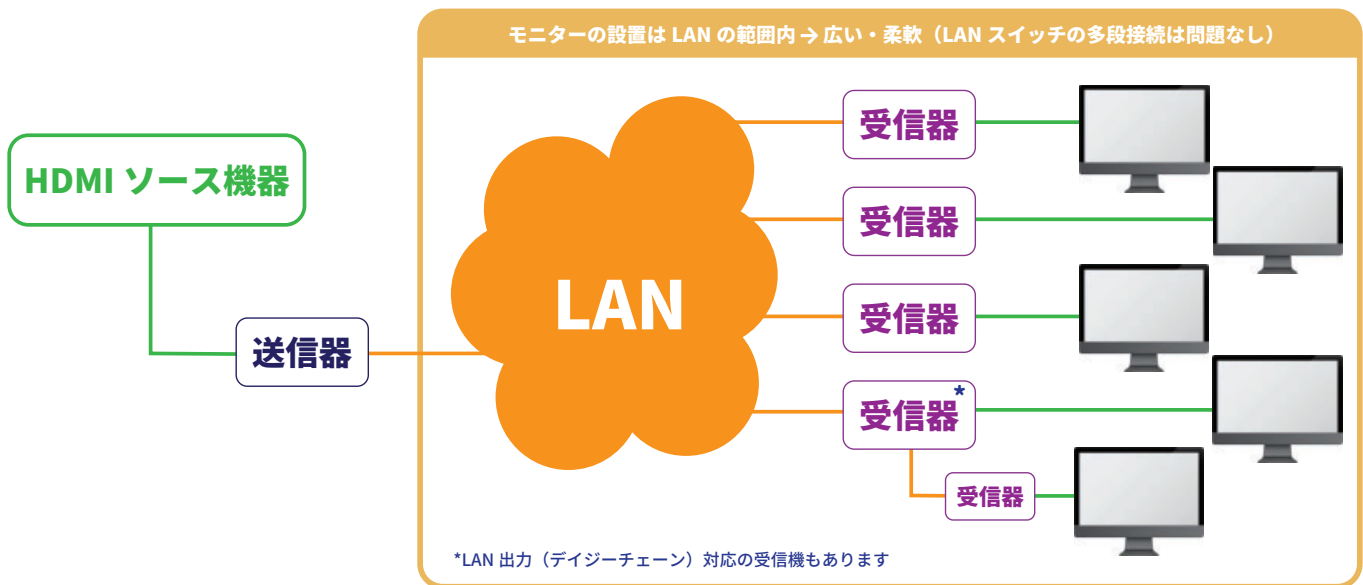

簡単・安価、しかも柔軟な構成が可能！ VOL(Video over LAN) 製品による HDMI 延長・分配

— HDMI — — LAN ケーブル —

従来方法

パターン 1 (延長して、分配)

パターン 2 (分配して、延長)

リスク

- ・ 分配器の多段接続による信号品質劣化
- ・ 延長器と分配器の相性問題

VOL (Video over LAN) 製品

メリット

- 分配器と延長器間の相性問題や、また分配器の多段接続による信号品質劣化のリスクなし。
- 多ポート HDMI 分配器に比べ、多ポート LAN スイッチは圧倒的にローコスト。
- モニターの設置範囲は圧倒的に広く柔軟。LAN の範囲内であれば設置可。

監視カメラシステムでの HDMI 延長・分配

監視カメラ用の LAN ネットワークを利用し HDMI を延長・分配

HDMI LAN ケーブル USB

VOL312 接続例 最大解像度 1080P

- PoE 対応
- 送信機に HDMI 出力あり

VOL412 接続例 最大解像度 4K

- PoE 対応
- 送信機に HDMI 出力あり
- USB マウス対応

BAY バイテクノロジー株式会社

〒221-0844

神奈川県横浜市神奈川区沢渡 1-2

菱興高島台第三ビル 2 階