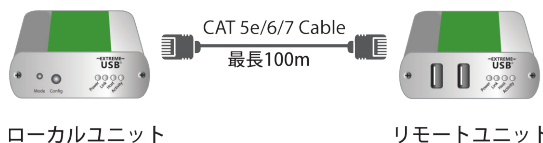

- ① Cat5e/6/7 ケーブルでローカルユニットとリモートユニットを接続します
ローカル・リモートどちらかに電源アダプタを接続します

- ② 付属の USB ケーブルでローカルユニットと PC を接続します

- ③ リモートユニットに USB 機器を接続します

- ! ご使用になる前に USB 機器に必要なドライバーが PC にインストール済みであることをご確認ください

製品名	Ranger2312
型番	00-00410
同梱品	ローカルユニット (1)
	リモートユニット (1)
	AC アダプター (1)
	USB2.0 ケーブル (1)
	スタートガイド (1)