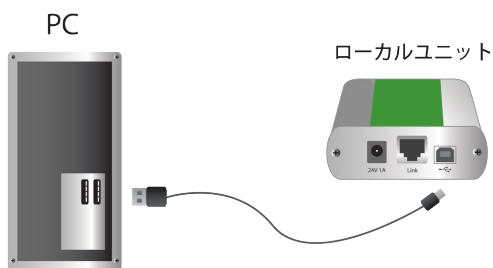

- ① Cat5e/6/7 ケーブルでローカルユニットとリモートユニットを接続します
ローカル・リモートどちらかに電源アダプタを接続します

- ② 付属の USB ケーブルでローカルユニットと PC を接続します

- ③ リモートユニットに USB 機器を接続します

- ! ご使用になる前に USB 機器に必要なドライバーが PC にインストール済みであることをご確認ください

製品名	Ranger2312
型番	00-00410
同梱品	ローカルユニット (1)
	リモートユニット (1)
	AC アダプター (1)
	USB2.0 ケーブル (1)
	スタートガイド (1)