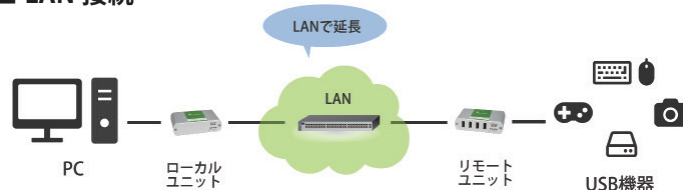

■ソフトのインストールや設定は不要・ケーブルを接続するだけで動作

Icron ブランドの USB エクステンダーです。
対応する USB 規格・接続方法・ポート数・給電方法等により、多数のモデルがラインナップされています。
接続方法には 1 対 1 接続と LAN 接続の 2 つの方法があります。

■ ExtremeUSB®

ExtremeUSB® は Icron Technologies 社が開発した USB 延長技術です。高い信頼性により医療・産業用途などで多くのご採用実績があります。また、専用ソフトのインストールや設定が不要で、ケーブルを接続するだけで動作するなど、現場での使いやすさにも高い評価をいただいています。

■ 1 対 1 接続

USB 信号を独自の信号に変換して伝送します。
LAN 信号ではないので、LAN スイッチ等を間に入れることはできません。

■ LAN 接続

USB 信号を LAN 信号に変換して伝送します。
既存の LAN に接続できるので新たなケーブルの敷設が不要です。
LAN スイッチを経由して延長することができます。
一つの LAN に複数ペアのエクステンダーが接続できます。
(元のペアでしかリンクしません。異なるペアへの切替についてはお問い合わせください)

USB2.0 エクステンダー Ranger23xx シリーズ 各種 USB2.0/1.1 機器に対応！ポート数・延長形式の種類が豊富な中核シリーズ

■旧モデル Ranger22xx シリーズから Ranger23xx シリーズへ移行します！

Point ① パフォーマンスの向上

マスタストレージデバイスの転送速度等、パフォーマンスが向上しています！

Point ② 接続性の改善

ホスト (PC) や USB デバイス、USB ハブとの接続性が向上しています。特に USB3.0 ホストとの接続性が向上しています。

Point ③ より便利なデザインに

- Ranger2301 / Ranger2312 は筐体を小型化し、さらに取付け用穴が付きしました。
- Ranger2311 は 4 個の LED により、動作状態を確認することができるようになりました。

1 対 1 接続モデル

モデル名	Ranger2301	Ranger2311	Ranger2312	Ranger2304
型番	00-00395	00-00405	00-00410	00-00373
ポート数	1	1	2	4
延長距離	100m	100m	100m	100m
延長方法	Cat5e/6/7	Cat5e/6/7	Cat5e/6/7	Cat5e/6/7
AC アダプタ	リモート側	ローカル側またはリモート側	ローカル側またはリモート側	リモート側
外寸*	86.0mm x 75.0mm x 26.0mm	65.0mm x 87.5mm x 30.0mm	87.0mm x 75.0mm x 26.0mm	100mm x 76mm x 26mm