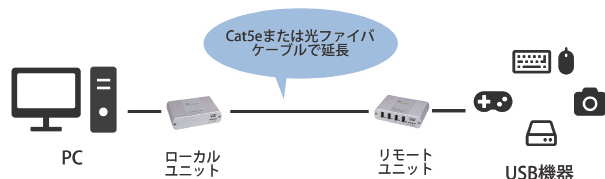

■ソフトのインストールや設定は不要・ケーブルを接続するだけで動作

Icron ブランドの USB エクステンダーです。
対応する USB 規格・接続方法・ポート数・給電方法等により、多数のモデルがラインナップされています。
接続方法には 1 対 1 接続と LAN 接続の 2 つの方法があります。

■ ExtremeUSB®

ExtremeUSB® は Icron Technologies 社が開発した USB 延長技術です。高い信頼性により医療・産業用途などで多くのご採用実績があります。また、専用ソフトのインストールや設定が不要で、ケーブルを接続するだけで動作するなど、現場での使いやすさにも高い評価をいただいています。

■ 1 対 1 接続

USB 信号を独自の信号に変換して伝送します。
LAN 信号ではないので、LAN スイッチ等を間に入れることはできません。

■ LAN 接続

USB 信号を LAN 信号に変換して伝送します。
既存の LAN に接続できるので新たなケーブルの敷設が不要です。
LAN スイッチを経由して延長することができます。
一つの LAN に複数ペアのエクステンダーが接続できます。
(元のペアでしかリンクしません。異なるペアへの切替についてはお問い合わせください)