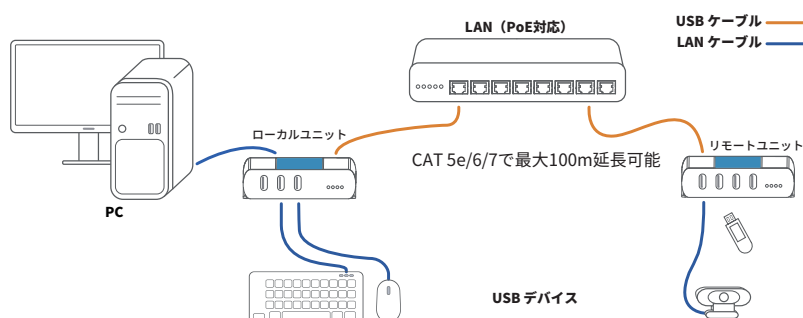

4ポート USB 2.0 PoE LAN エクステンダー

USB 2.0 Ranger® 2304PoE

ローカルユニットにも USB-A ポート x 3 がつきました！

ADI Icron™
AN ANALOG DEVICES BRAND

- PoE 給電にて動作可能
 - ※ IEEE 802.3at PoE+(25.5W)
 - ※ (オプション)AC アダプタ (DC 24V 1A) による電源供給も可能
- USB2.0 を 100Mbps または 1000Mbps の LAN で延長可
 - ※ LAN スイッチと LEX/REX 間それぞれ CAT5e/6/7 で最大 100m 延長
 - ※ 1対1接続も可 (最大 100m 延長)
- USB デバイスの接続ポートはローカルユニットに 3 ポート、リモートユニットに 4 ポート、計 7 ポート
- 最大転送速度 480Mbps(1 対 1 接続、または 1000Mbps ネットワーク時)
- USB カメラ、USB マイク・スピーカー、外付けハードディスクドライブ、USB メモリ、マウス等様々な USB 機器に対応
- ケーブル類を接続するだけで動作、ソフトウェアのインストールや設定は不要

接続図

製品仕様

	ローカルユニット	リモートユニット
対応延長用ケーブル	CAT5e/6/6A/7	
最大延長距離	1 対 1 接続：最大 100m ネットワーク接続 (LAN スイッチ～ユニット間)：最大 100m	
USB トラフィックタイプ	全ての USB 2.0 及び 1.1	
デバイスタイプ	全ての USB 2.0 及び 1.1 デバイス	
USB ポート	3x USB-A メス 1x USB-B メス	4x USB-A メス
延長用ポート	1x RJ45	
外寸	100mm (W) x 86mm (D) x 26mm (H)	
最大 USB デバイス接続数	30 個	
電源	IEEE 802.3at PoE+(25.5W)、または別売 AC アダプタ (24V 1A) ※ 1 対 1 接続、または PoE 非対応の LAN に接続する場合、ローカルユニットとリモートユニット両方に別売 AC アダプタを接続する必要があります。 ※ PoE 電源と AC アダプタ両方共接続した場合、AC アダプタが主電源として機能します。(PoE はバックアップ)	
USB デバイスへの電源供給	各 USB ポート最大 1.5A(合計 3.5A まで)	
動作温度	0° C ~ 50° C	

商品情報

製品名	Ranger2304PoE
型番	00-00465
同梱品	ローカルユニット (1)
	リモートユニット (1)
	USB2.0 ケーブル (1)
	スタートガイド (1)

ADI Icron™
AN ANALOG DEVICES BRAND

Icron はカナダにある USB エクステンダーのリーディングカンパニーです。
同社の製品は、医療・工業・商業・教育・放送などの分野で多くのご採用実績があります