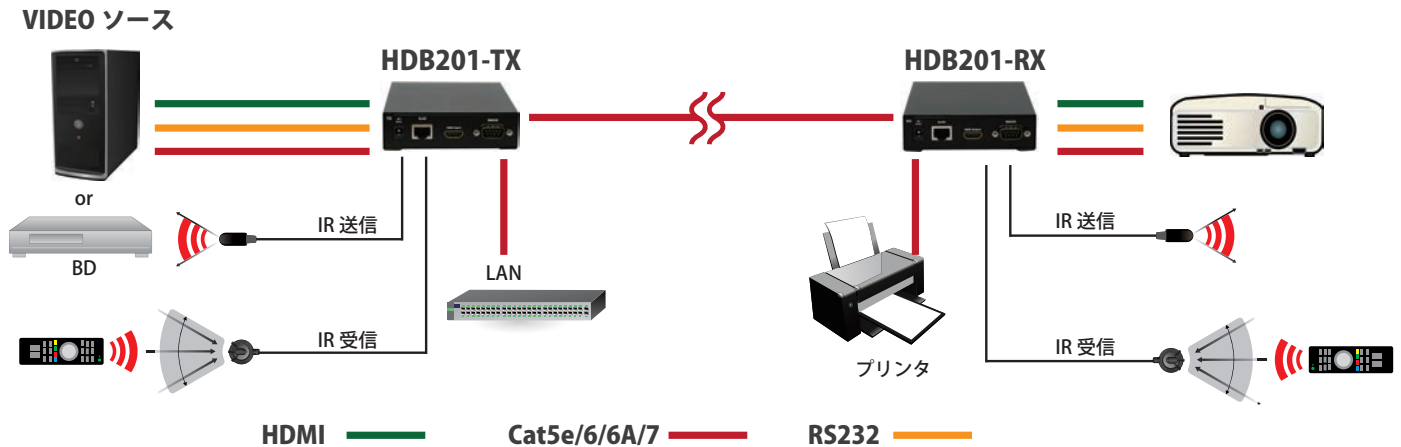

イーサネット・RS232C・IR パススルーに対応したメインモデル！

Cat5e/6/6A/7 ケーブルで HDMI ビデオ (4K^{*1}) を最大 100m^{*2} 延長

特長

- 最大解像度 4K^{*} の HDMI ビデオを Cat5e/6/6A/7 で最大 100m^{*} 延長
- IR/RS-232C/イーサネットも同時延長
- CEC 対応
- HDCP1.4/2.2 対応
- イーサネットスイッチ内蔵(ポート数 TX/RX 各2) 設置環境に柔軟に対応
- 1080P を最大 150m 延長する LR(ロングリーチ) モード対応、詳細はお問い合わせください。

▲送信器

▲受信器

接続図(例)

仕様

型番	HDB201-TX	HDB201-RX	
映像入出力	HDMI 入力 1 系統	HDMI 出力 1 系統	
最大解像度	4K@60Hz 4:2:0 または 4K@30Hz 4:4:4		
リンク	方式 HDBaseT(ビデオ帯域 340MHz/10.2Gbps)		
	最大伝送距離 100m [*]		
インターフェース	コネクタ RJ45 (Cat5e/6/6A/7)		
	RS232	Dsub9 メス x1	Dsub9 オス x1
	IR	IR 送信器 3.5mm ジャック	IR 受信器 3.5mm ジャック
電源	イーサネット RJ45 x2		
	AC アダプタ	5V 2.5A	5V 2.5A
寸法	105 x 105 x 30mm		
重量	380g		
動作環境温度	0 ~ 40°C		
同梱品	本体 x1、高信頼 AC アダプタ x1		
オプション	IR (発光) ケーブル、IR (受光) ケーブル		