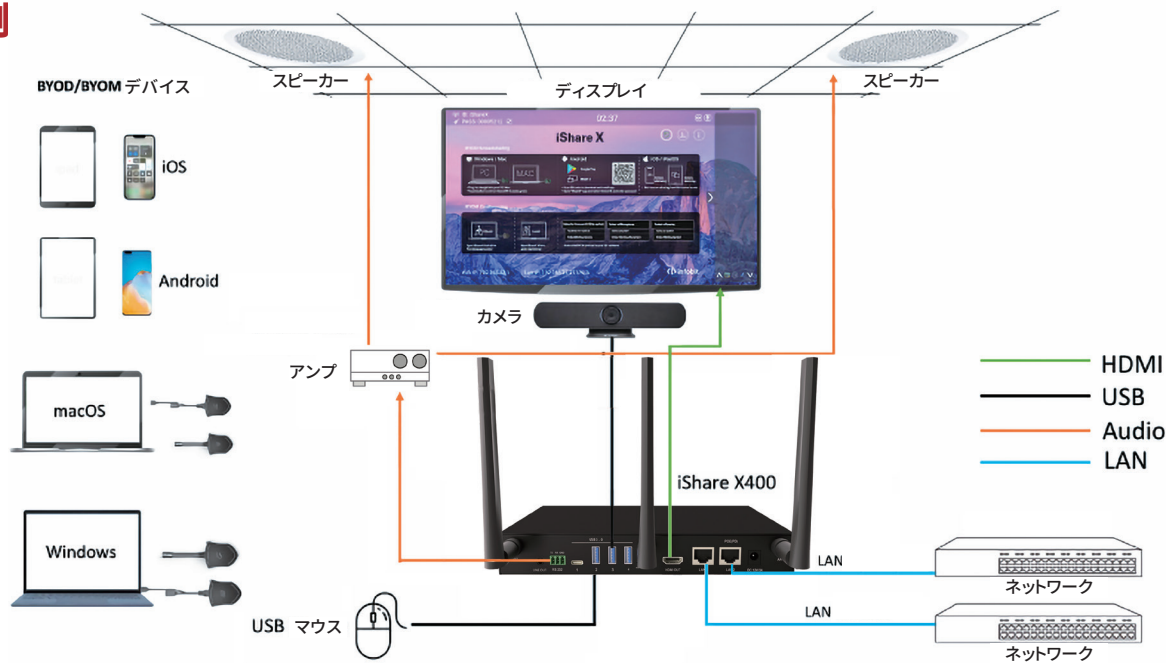

構成例

仕様

型番	iShare X400
HDMI 出力	1x HDMI コネクタ
ビデオ出力解像度	3840 x 2160@60Hz 3840 x 2160@30Hz 1920 x 1080@60Hz 1280 x 720@60Hz
HDMI 規格	HDMI1.4 / HDMI2.0
ビデオ入力能力	1080P@<60Hz Airplay for iOS devices 1080P@<60Hz "iShare X2" app 1080P@<60Hz for all show-me button
コピープロテクション対応	HDCP1.4 / HDCP2.2
アナログ音声出力	1x 3.5mm コネクタ
USB インタフェース	USB3.0 x3, USB2.0 x1, Type-C x2
I 音声入力	AirPlay, Miracast, DLNA Windows/MAC, USB/BT Speakerphone
制御コネクタ	RS232 3ピンターミナルブロック

型番	iShare X400
電源	DC12V 0.5A
I スクリーン内の同時ウィンドウ数	メインウィンドウ 4 まで サムネイルウィンドウ 14 まで
同時接続数	16 まで
ワイヤレス区間データ速度	最大 1200Mbps
ビデオ再生フレームレート	20-60FPS
遅延	100ms 未満, 最小 20ms
ワイヤレス伝送規格	WiFi IEEE 802.11 a/g/n/ac
サイズ (W x D x H)	220mm x 120mm x 41mm 220mm x 120mm x 145mm (アンテナ含)
重量	1.0Kg
動作温度	-20°C ~ +60°C
DC Power	12V / PoE
PoE 対応	IEEE802.3af
消費電力	最大 10W

	ドングル iShare CX 仕様
画面 Mirror	USB-C
USB-C ポート	Mirror / 電源供給 / pair
タッチ制御	Yes
解像度	1080P

	ドングル iShare HX 仕様
画面 Mirror	HDMI
USB-A ポート	電源供給 / pair
タッチ制御	Yes
解像度	1080P

注文情報

型番	iShare X400	iShare CX-S	iShare CX	iShare HX-S	iShare HX
同梱品	本体 x1	USB-C ドングル 本体セット x1*	USB-C ドングル 単体 x1	HDMI+USB-A ドングル 本体セット x1*	HDMI+USB-A ドングル 単体 x1
	AC アダプタ x1				
	3ピンターミナルブロック x1				
	取付金具 x2				

*本体と同時にご購入の場合。製品は単体のものと同一です。

BAY バイテクノロジー株式会社

〒221-0844 神奈川県横浜市神奈川区沢渡 1-2

Jプロ高島台サウスビル 2 階

Tel: 045-314-6338 / FAX: 045-290-3655

Mail: info@bayt.co.jp / URL: www.bayt.co.jp

infobit iShare X400_Ver.1.3